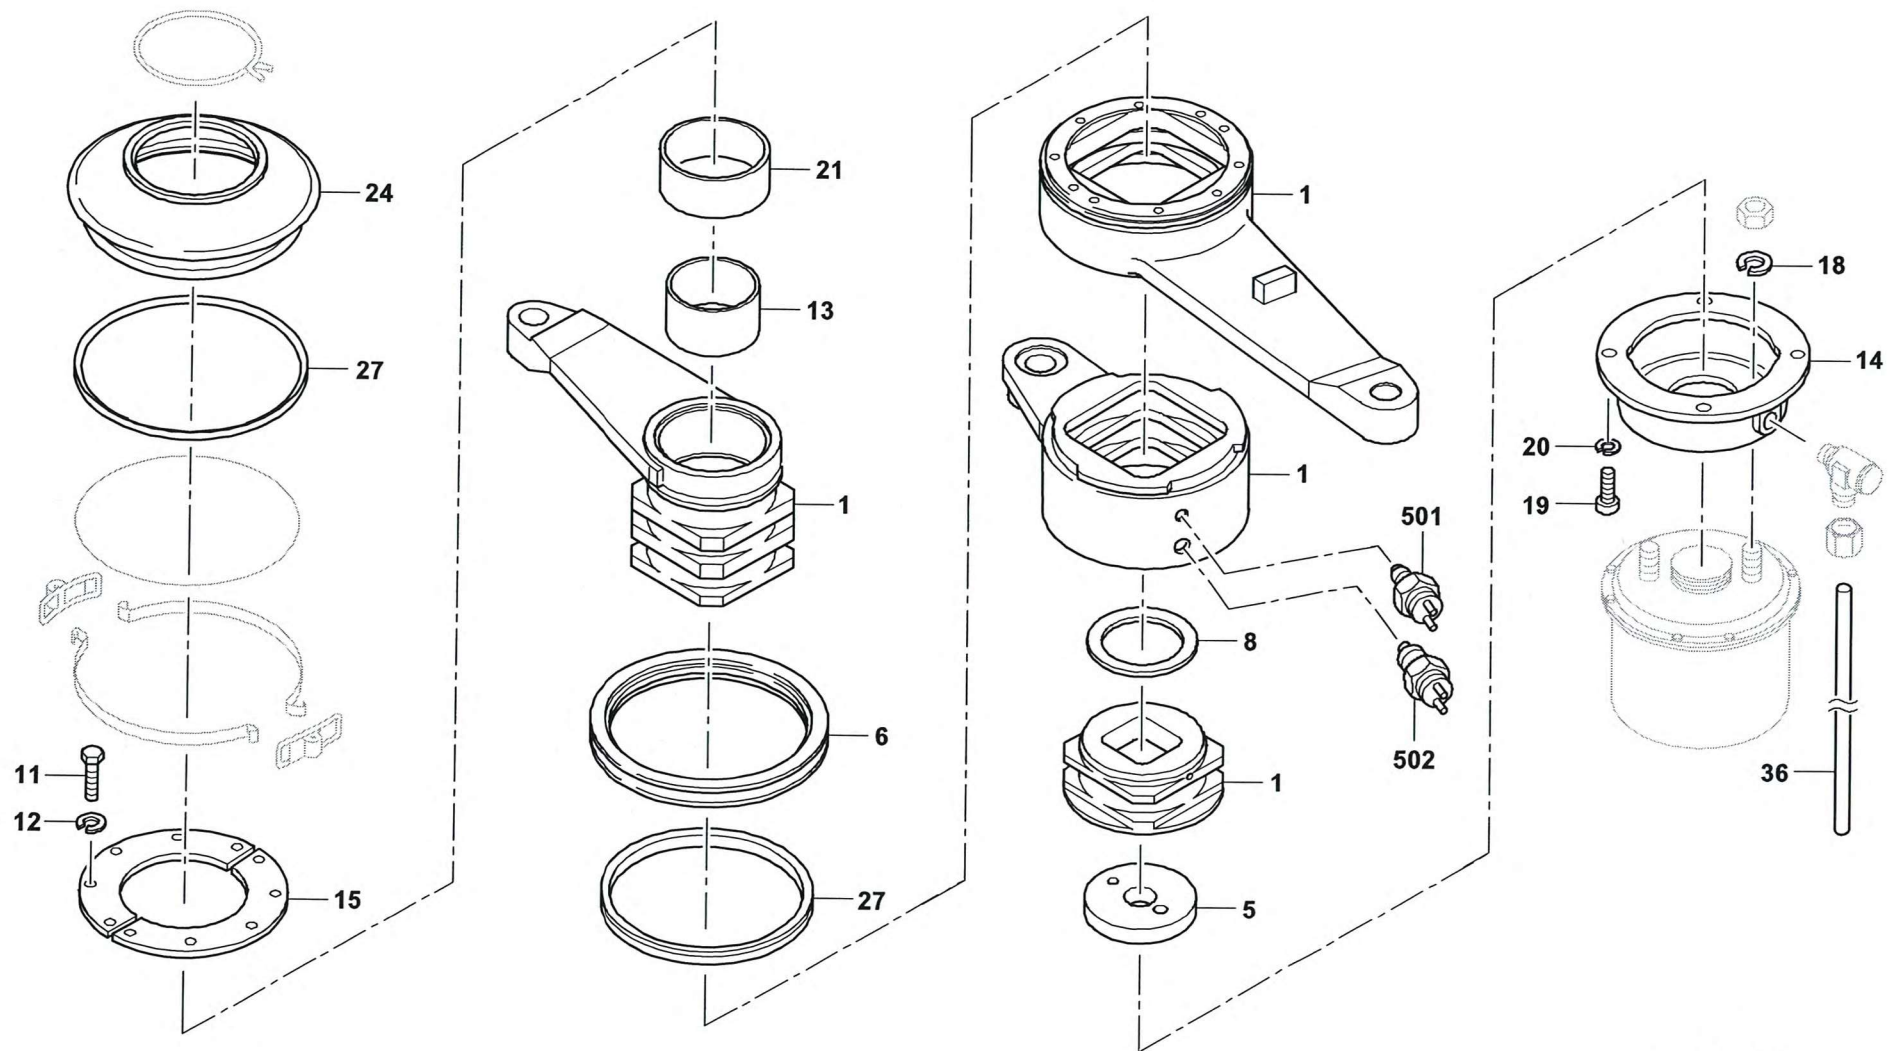

GROVE

ALLRADLENKUNG
ALL-WHEEL STEERING

BILDTADEL
PICTORIAL DISPLAY

07.08

3054050-ETL C

1/1

GMK 5095
BE 505
G 072

3054050-C-BL01-0708-0000